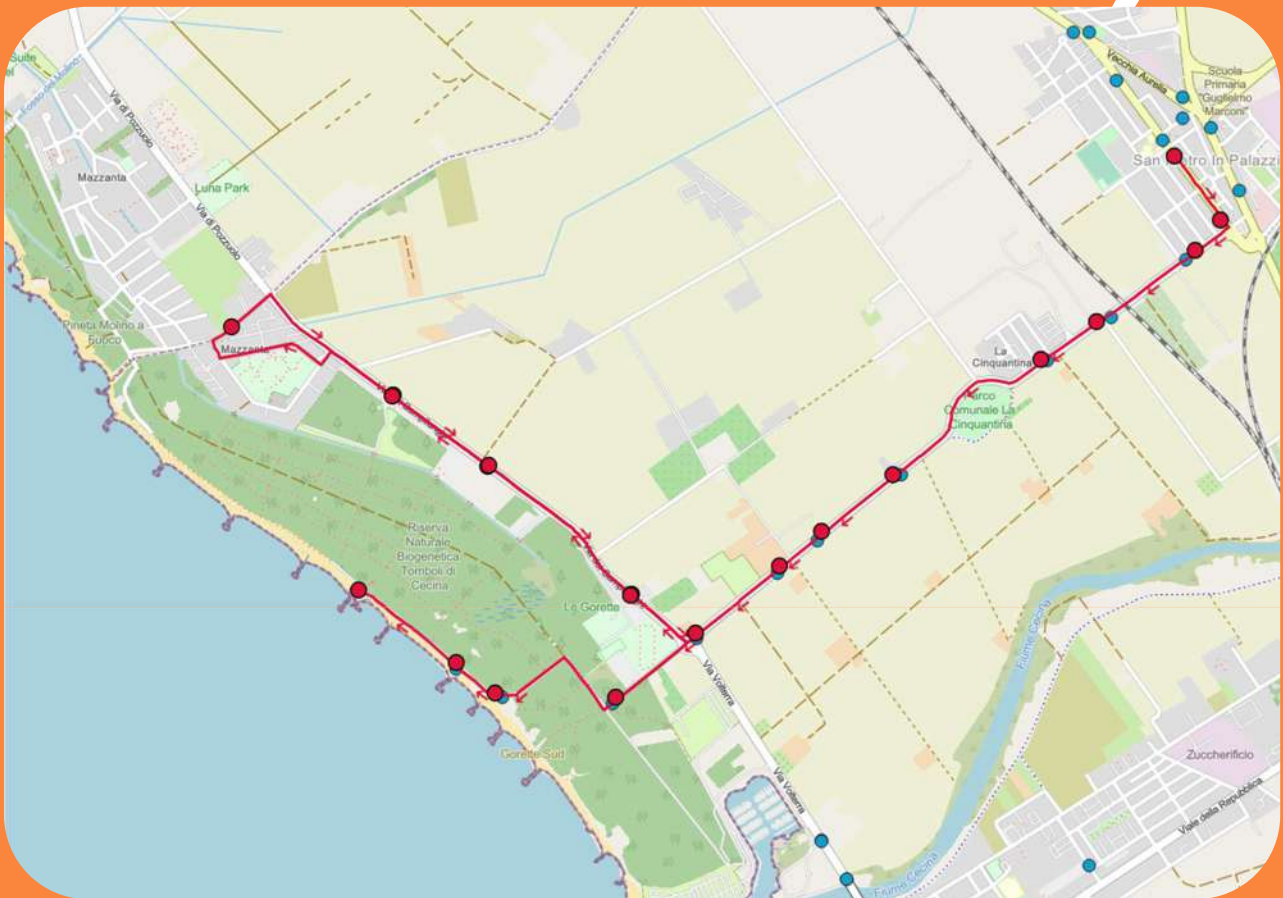

# NAVETTA

## SAN PIETRO IN PALAZZI MAZZANTA - GORETTE

ATTIVO DAL 01/07 AL 31/08

# GIORNALIERO LUGLIO E AGOSTO

CR919	Palazzi - v. Menotti	15:00		16:00		17:00		18:15	19:10
CR419	San Pietro in Palazzi Bar Roney	15:02		16:02		17:02		18:17	19:12
CR999	Via Guerrazzi 22	15:03		16:03		17:03		18:18	19:13
CR997	Via Guerrazzi 48	15:04		16:04		17:04		18:19	19:14
CR995	Via Guerrazzi 54	15:05		16:05		17:05		18:20	19:15
CR992	Via Guerrazzi 90	15:06		16:06		17:06		18:21	19:16
CR990	Via Guerrazzi 94	15:07		16:07		17:07		18:22	19:17
CR988	Via Guarrazzi 100	15:08		16:08		17:08		18:23	19:18
CR986	Via Guerrazzi 108	15:09		16:09		17:09		18:24	19:19
CR906	Camping Le Gorette A								19:20
CR909	Le Gorette Casa Vacanze R								19:22
CR908	Mareblur								19:23
CR918	Hotel Villa Mazzanta	14:30	15:30	16:30		17:45		18:45	19:24
CR907	Mareblu	14:32	15:32	16:32		17:47		18:47	
CR910	Le Gorette Casa Vacanze R	14:33	15:33	16:33		17:48		18:48	
CR905	Camping Le Gorette R	14:35	15:35	16:35		17:50		18:50	
CR984	Via Guerrazzi 110	14:36	15:11	15:36	16:11	16:36	17:11	17:51	18:26
CR982	Gorette Ippocampo	14:37	15:12	15:37	16:12	16:37	17:12	17:52	18:27
CR980	Via delle Gorette da Gigli	14:38	15:13	15:38	16:13	16:38	17:13	17:53	18:28
CR978	Bagni Delfino	14:39	15:14	15:39	16:14	16:39	17:14	17:54	18:29